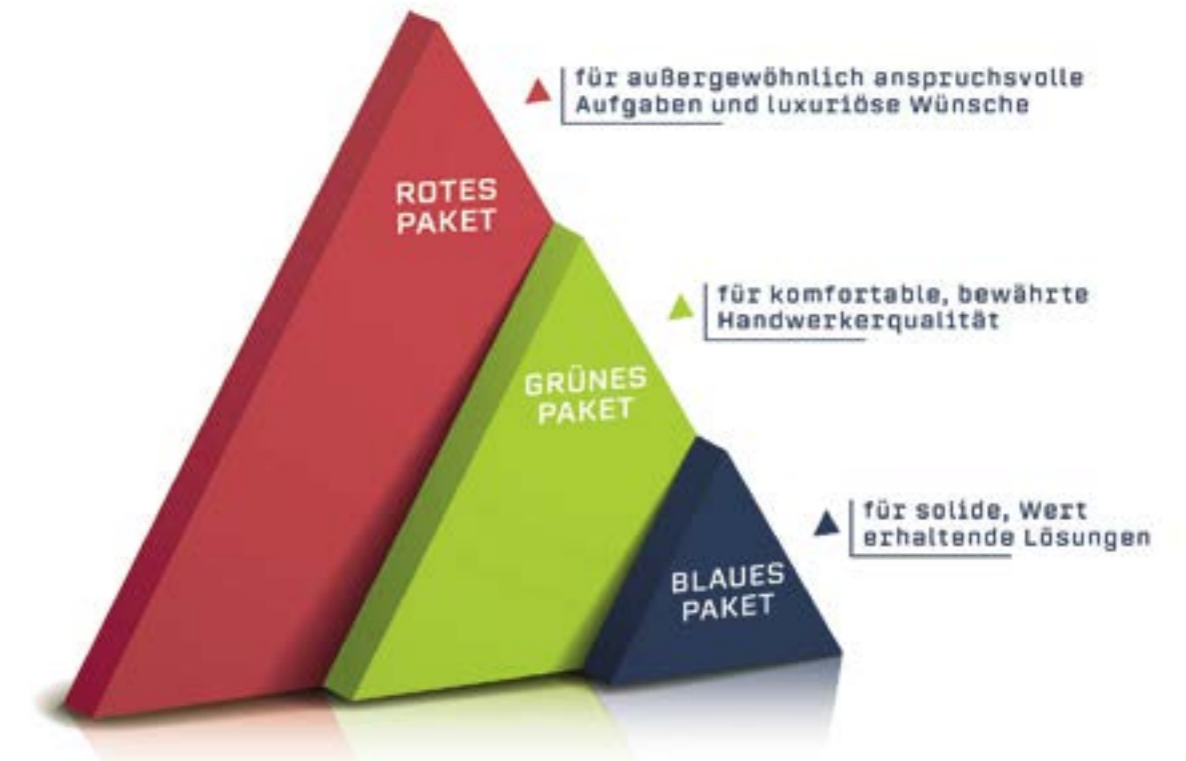

AUCH DIE BESTEN BAUTEILE BRAUCHEN HIN UND WIEDER MAL EINE REPARATUR.

Mit uns halten Ihre Fenster & Türen länger durch – für mehr Nachhaltigkeit und Kostenersparnis. 97 % der Beschlag-Reparaturen erledigen wir dank unserer jahrelangen Erfahrung gleich bei der ersten Anfahrt.

Weil uns das nachhaltige Thema Reparaturen so wichtig ist, haben wir für Sie mit SERVICE@FENSTER-TUEREN-NRW.DE eine eigene E-Mail-Adresse und mit der **02305-96300-25** eine eigene Service-Durchwahl sowie eine spezielle Seite auf unserer Website dafür eingerichtet:

[FENSTER-TUEREN-NRW.DE/REPARATURSERVICE](https://www.fenster-tueren-nrw.de/reparaturservice)

Und Sie sparen wertvolle Energie durch gut funktionierende, endlich wieder dichte Türen und Fenster.

ALSO EINFACH REPARIEREN UND SPAREN – UND DABEI IHRE WERTE ERHALTEN UND IHRE RESSOURCEN SCHONEN.

JA, WIR REPARIEREN NOCH!

3 LEISTUNGSPAKETE FÜR VOLLE TRANSPARENZ:

Für Sie haben wir unsere Leistungen ganz klar strukturiert. Im Rahmen der ausführlichen Beratung können Sie so selbst entscheiden, in welche Kategorie Ihr Vorhaben gehört: In das **BLAUE PAKET** für solide, werterhaltende Lösungen; in das **GRÜNE PAKET** für komfortable, bewährte Handwerkerqualität oder in das **ROTE PAKET** für außergewöhnlich anspruchsvolle Aufgaben und luxuriöse Wünsche.

NATÜRLICH KÖNNEN WIR ALLE PAKETE AN IHRE INDIVIDUELLEN BEDÜRFNISSE ANPASSEN.

FÜR JEDES VORHABEN DIE RICHTIGE LÖSUNG